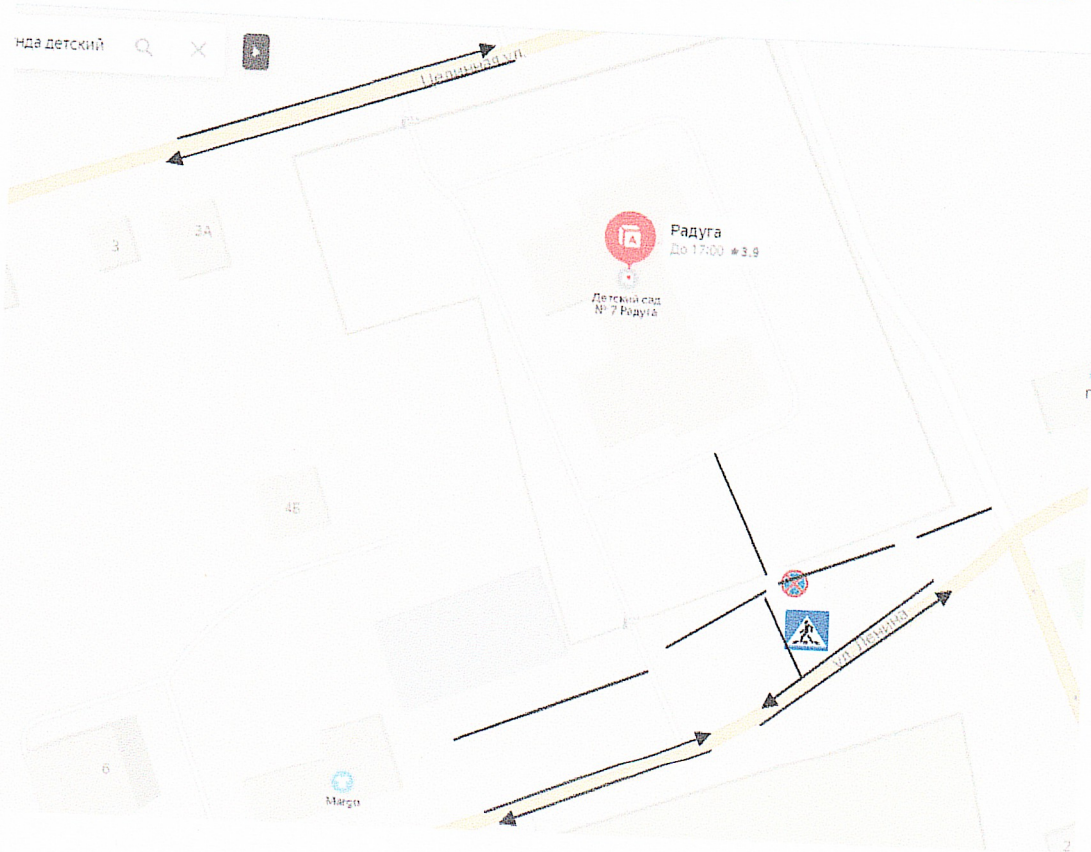

## План-схема района расположения МБДОУ детский сад №7 «Радуга» Кулундинского района Алтайского края, ул. Ленина, 2 пути движения транспортных средств и воспитанников

Направление движения транспортного потока

Приказ № 27 от 05.08.2024 г

Схема организации дорожного движения в непосредственной близости от МБДОУ детский сад №7 «Радуга» Кулундинского района Алтайского края, ул. Ленина, 2 с размещением соответствующих технических средств, маршруты движения и расположение парковочных мест