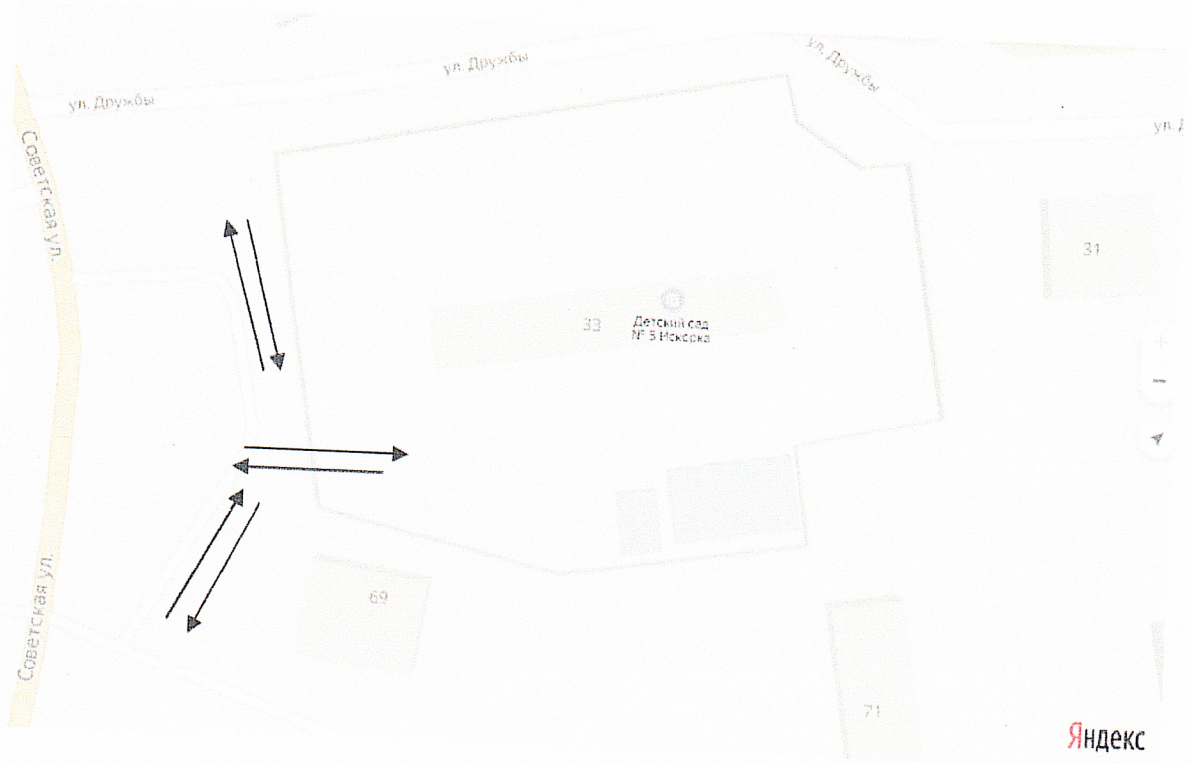

→ Направление движения грузового транспорта