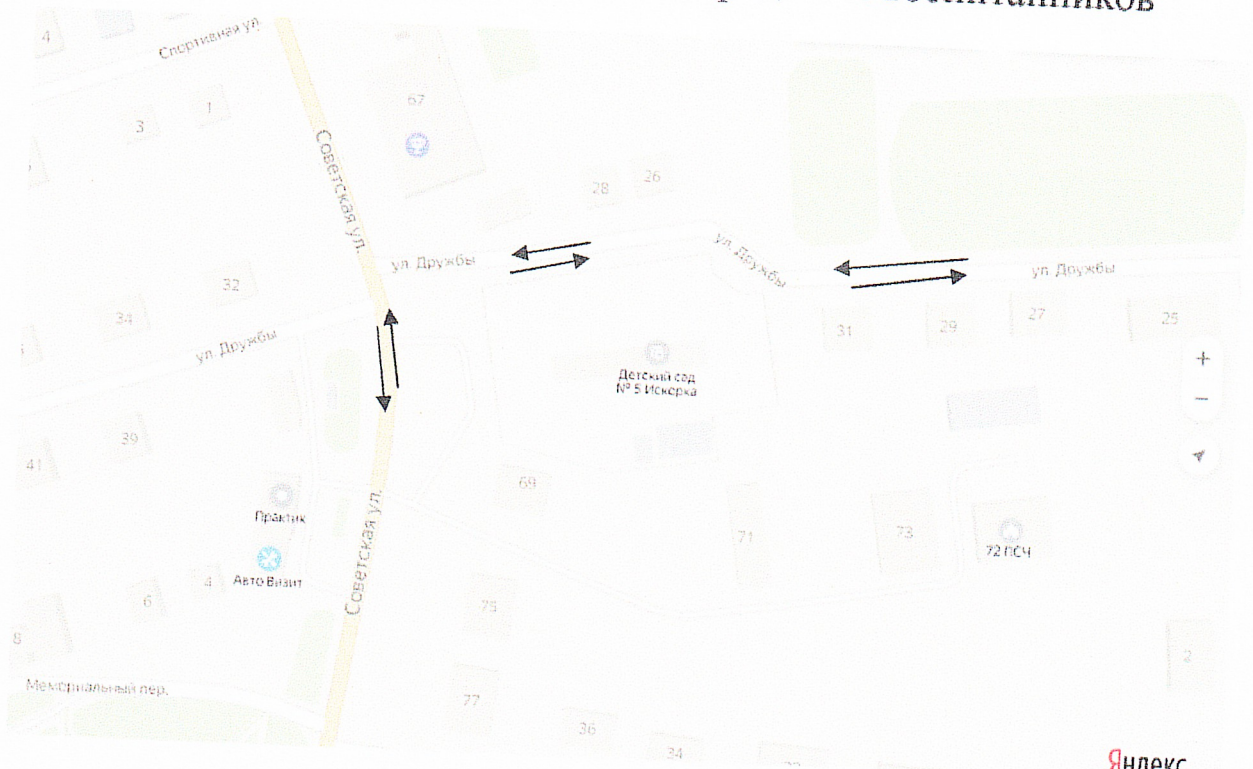

**План-схема района расположения МБДОУ детский сад №7 «Радуга»
Кулундинского района Алтайского края, ул. Дружбы, 33
пути движения транспортных средств и воспитанников**

Яндекс

Направление движения транспортного потока

Знак «Внимание дети»

Знак «Пешеходный переход»