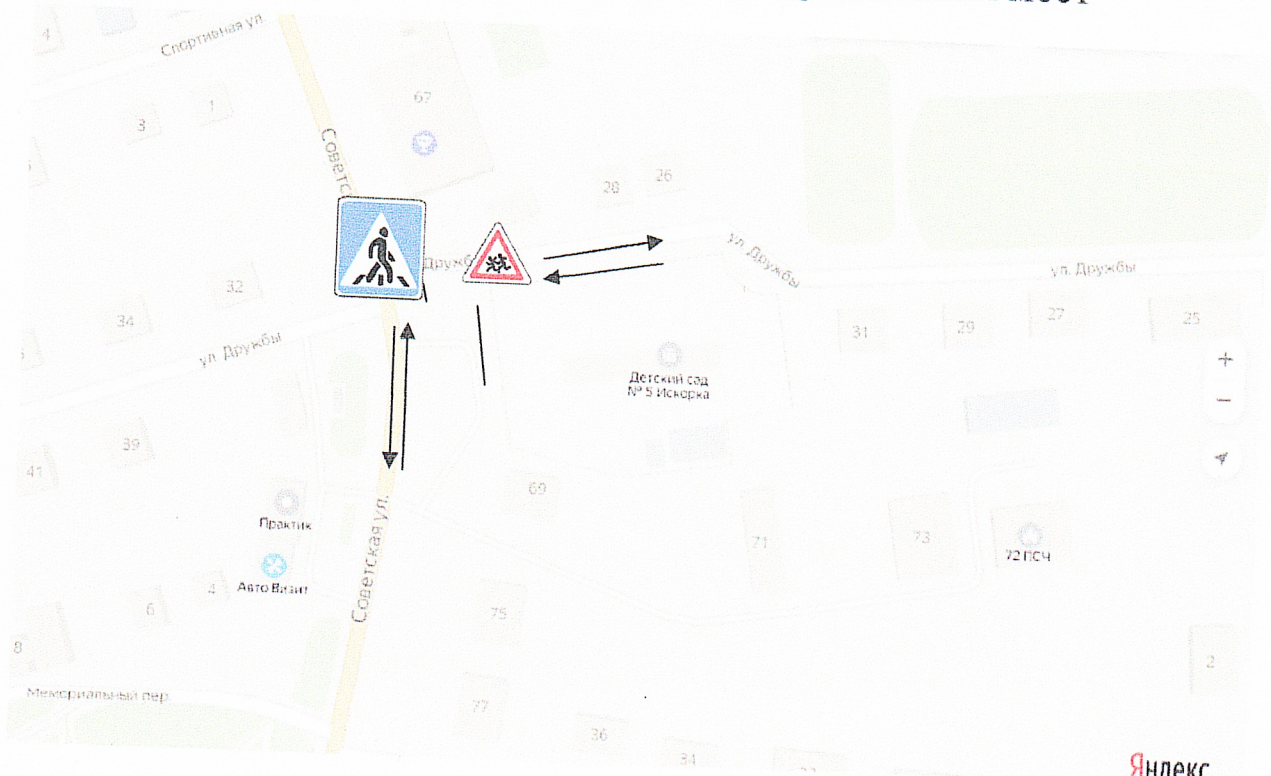

Приказ от 05.08.2024 года № 27

Схема организации дорожного движения в непосредственной близости от МБДОУ детский сад №7 «Радуга» Кулундинского района Алтайского края, ул. Дружбы, 33 с размещением соответствующих технических средств, маршруты движения и расположение парковочных мест