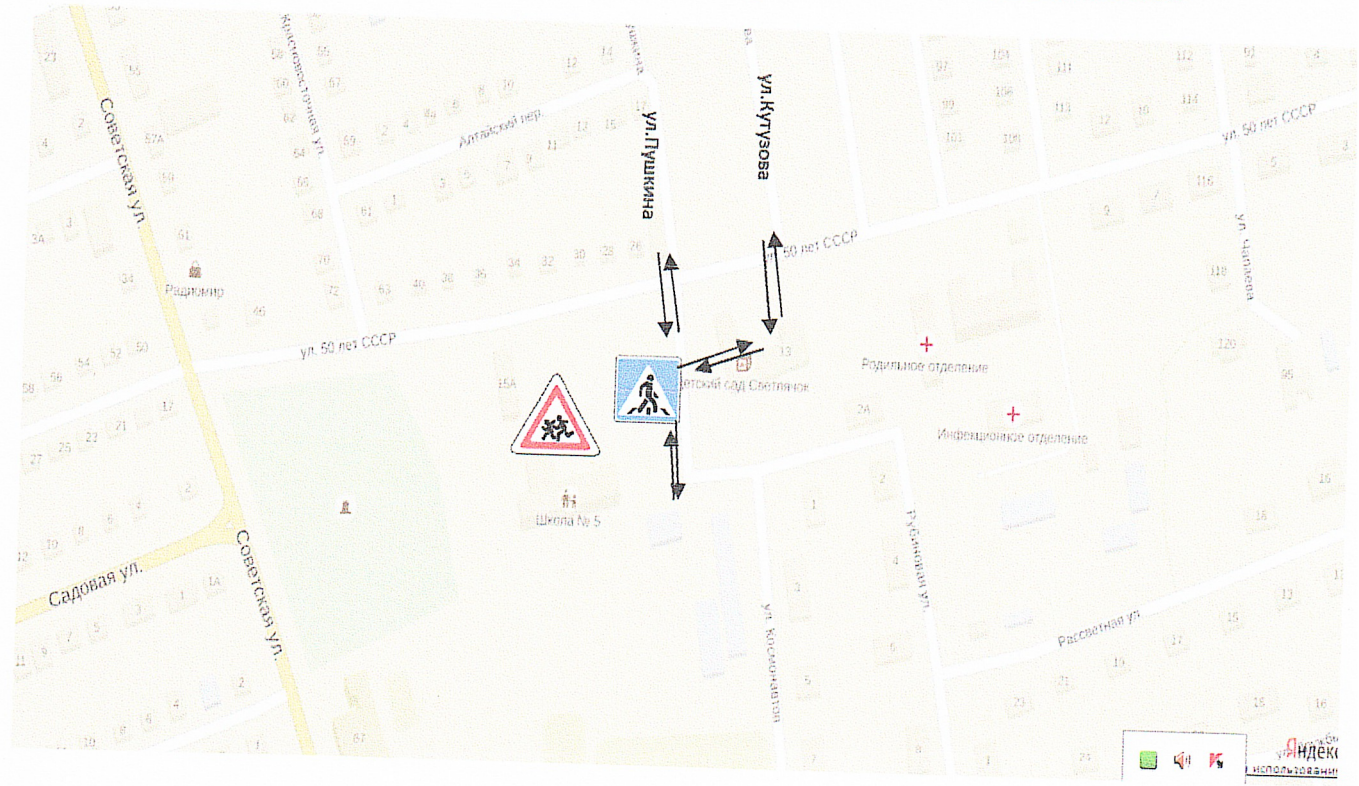

### План-схема района расположения МБДОУ детский сад №7 «Радуга» Кулундинского района Алтайского края, ул.50 лет СССР, 13 пути движения транспортных средств и воспитанников

→ Направление движения транспортного потока  
Знак «Внимание дети»  
Знак «Пешеходный переход»